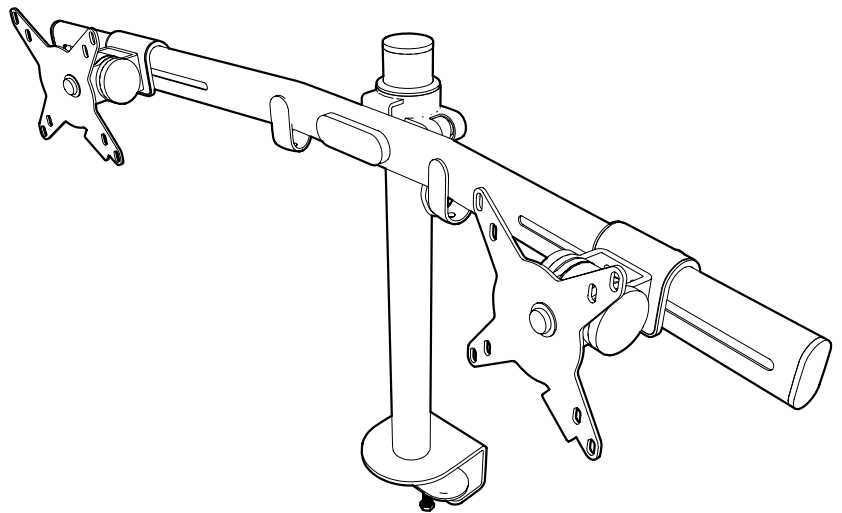

viewmate^x

52.642

v1.2

Installation manual/Installatie handleiding
Installations-handbuch/Manuel d'installation
Manuale d'installazione/Manual de instalación
Copyright © 2017 – Dataflex International BV

T +31 180 515444
F +31 180 518540
info@dataflex-int.com
www.dataflex-int.com

295 mm
(11,6")

+90°/-90°

360°

640 mm
(25,2")

713 mm
(28,1")

75 x 75/100 x 100

(2x) 15 kg

Parts/Onderdelen/Teile/Pièces/Parti/Partes

a 1x	b 2x	c 1x	d 1x	e 1x	f 1x	g 1x	h 1x	i 1x
j 2x	k 4x	l 2x	m 1x	n 2x	o 8x	p 2x	q 1x	r 1x
s 3 mm 1x